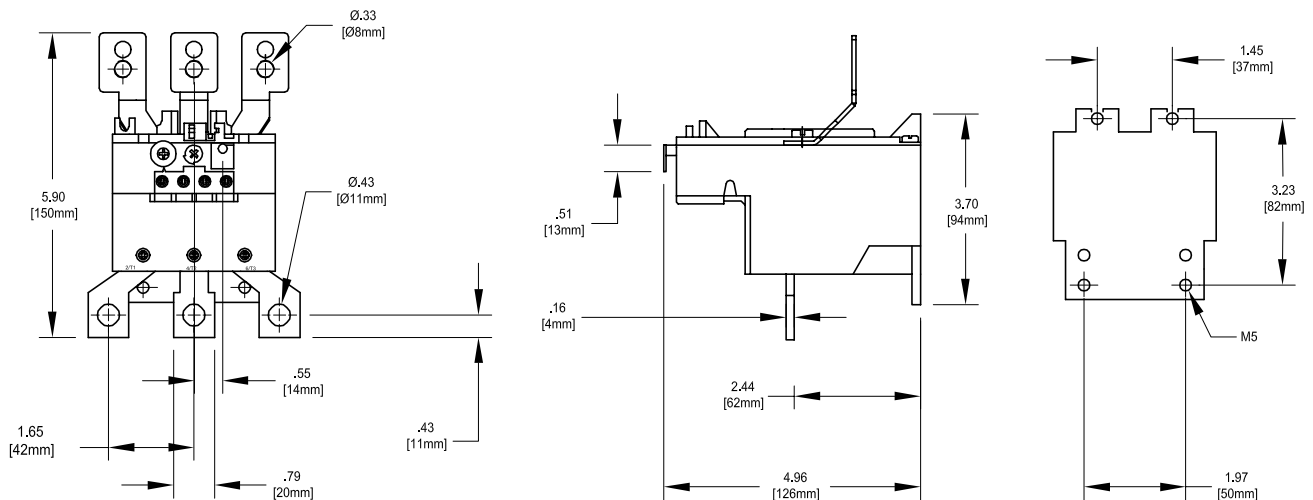

00.00 Inches
00.00 [Millimeters]

2

TA75DU

TA80DU

TA110DU

TA200DU

Approximate dimensions TA450DU

Thermal
Overload
relays

00.00 Inches
00.00 [Millimeters]

2

TA450DU