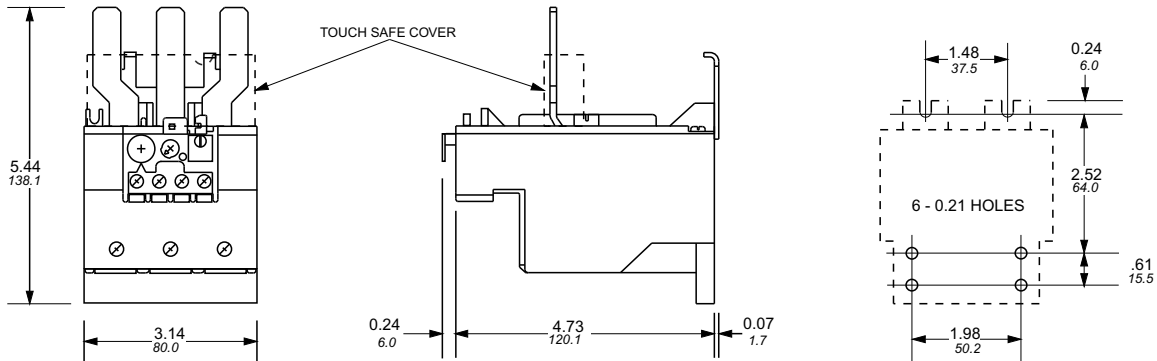

00.00 Inches
00.00 [Millimeters]

2

TA75DU

TA80DU

TA110DU

TA200DU

Approximate dimensions TA450DU

Thermal
Overload
relays